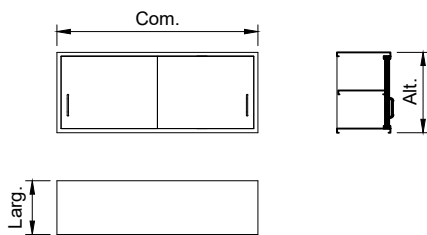

ABC Cook Mobiliário Linha Cucina

Armário superior aberto em aço inox com 01 prateleira intermediária

Características

- Construção em chapa de aço inoxidável
- Fechamentos nas laterais, parte traseira, teto e fundo
- Equipado com 01 prateleira intermediária lisa
- Dimensões não contempladas na tabela abaixo somente sob consulta

MODELO	DIMENSÕES (mm)		EMBALAGEM	
	Com.	Lar. x Alt.	kg	m ³
ARAB 60 3PL	600	400 x 600	-	-
ARAB 80 3PL	800	400 x 600	-	-
ARAB 100 3PL	1000	400 x 600	-	-
ARAB 120 3PL	1200	400 x 600	-	-
ARAB 140 3PL	1400	400 x 600	-	-
ARAB 160 3PL	1600	400 x 600	-	-
ARAB 180 3PL	1800	400 x 600	-	-
ARAB 200 3PL	2000	400 x 600	-	-
ARAB 220 3PL	2200	400 x 600	-	-
ARAB 240 3PL	2400	400 x 600	-	-
ARAB 260 3PL	2600	400 x 600	-	-
ARAB 280 3PL	2800	400 x 600	-	-

Armário superior com portas de correr em aço inox com 01 prateleira intermediária

Características

- Construção em chapa de aço inoxidável
- Fechamentos nas laterais, parte traseira, teto e fundo
- Equipado com 01 prateleira intermediária lisa
- Portas de correr com correção de atileno
- Dimensões não contempladas na tabela abaixo somente sob consulta

MODELO	DIMENSÕES (mm)		EMBALAGEM	
	Com.	Lar. x Alt.	kg	m ³
ARPC 60 3PL	600	400 x 600	-	-
ARPC 80 3PL	800	400 x 600	-	-
ARPC 100 3PL	1000	400 x 600	-	-
ARPC 120 3PL	1200	400 x 600	-	-
ARPC 140 3PL	1400	400 x 600	-	-
ARPC 160 3PL	1600	400 x 600	-	-
ARPC 180 3PL	1800	400 x 600	-	-
ARPC 200 3PL	2000	400 x 600	-	-
ARPC 220 3PL	2200	400 x 600	-	-
ARPC 240 3PL	2400	400 x 600	-	-
ARPC 260 3PL	2600	400 x 600	-	-
ARPC 280 3PL	2800	400 x 600	-	-