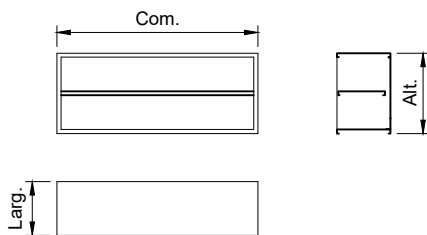

ABC Cook Mobiliário Linha Cucina

Armário superior aberto em aço inox com 01 prateleira intermediária

Características

- Construção em chapa de aço inoxidável
- Fechamentos nas laterais, parte traseira, teto e fundo
- Equipado com 01 prateleira intermediária lisa
- Dimensões não contempladas na tabela abaixo somente sob consulta

MODELO	DIMENSÕES (mm)		EMBALAGEM	
	Com.	Lar. x Alt.	kg	m ³
ARAB 60 3PL	600	400 x 600	-	-
ARAB 80 3PL	800	400 x 600	-	-
ARAB 100 3PL	1000	400 x 600	-	-
ARAB 120 3PL	1200	400 x 600	-	-
ARAB 140 3PL	1400	400 x 600	-	-
ARAB 160 3PL	1600	400 x 600	-	-
ARAB 180 3PL	1800	400 x 600	-	-
ARAB 200 3PL	2000	400 x 600	-	-
ARAB 220 3PL	2200	400 x 600	-	-
ARAB 240 3PL	2400	400 x 600	-	-
ARAB 260 3PL	2600	400 x 600	-	-
ARAB 280 3PL	2800	400 x 600	-	-

Armário superior com portas de correr em aço inox com 01 prateleira intermediária

Características

- Construção em chapa de aço inoxidável
- Fechamentos nas laterais, parte traseira, teto e fundo
- Equipado com 01 prateleira intermediária lisa
- Portas de correr com correção de atileno
- Dimensões não contempladas na tabela abaixo somente sob consulta

MODELO	DIMENSÕES (mm)		EMBALAGEM	
	Com.	Lar. x Alt.	kg	m ³
ARPC 60 3PL	600	400 x 600	-	-
ARPC 80 3PL	800	400 x 600	-	-
ARPC 100 3PL	1000	400 x 600	-	-
ARPC 120 3PL	1200	400 x 600	-	-
ARPC 140 3PL	1400	400 x 600	-	-
ARPC 160 3PL	1600	400 x 600	-	-
ARPC 180 3PL	1800	400 x 600	-	-
ARPC 200 3PL	2000	400 x 600	-	-
ARPC 220 3PL	2200	400 x 600	-	-
ARPC 240 3PL	2400	400 x 600	-	-
ARPC 260 3PL	2600	400 x 600	-	-
ARPC 280 3PL	2800	400 x 600	-	-