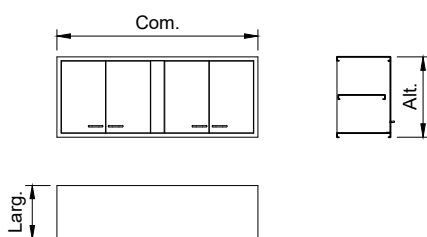

MODELO	DIMENSÕES (mm)		EMBALAGEM	
	Com.	Lar. x Alt.	kg	m ³
ARAB 60 3PL	600	400 x 600	-	-
ARAB 80 3PL	800	400 x 600	-	-
ARAB 100 3PL	1000	400 x 600	-	-
ARAB 120 3PL	1200	400 x 600	-	-
ARAB 140 3PL	1400	400 x 600	-	-
ARAB 160 3PL	1600	400 x 600	-	-
ARAB 180 3PL	1800	400 x 600	-	-
ARAB 200 3PL	2000	400 x 600	-	-
ARAB 220 3PL	2200	400 x 600	-	-
ARAB 240 3PL	2400	400 x 600	-	-
ARAB 260 3PL	2600	400 x 600	-	-
ARAB 280 3PL	2800	400 x 600	-	-

Armário superior com portas de correr em aço inox com 01 prateleira intermediária

Características

- Construção em chapa de aço inoxidável
- Fechamentos nas laterais, parte traseira, teto e fundo
- Equipado com 01 prateleira intermediária lisa
- Portas de correr com correção de atileno
- Dimensões não contempladas na tabela abaixo somente sob consulta

MODELO	DIMENSÕES (mm)		EMBALAGEM	
	Com.	Lar. x Alt.	kg	m ³
ARPC 60 3PL	600	400 x 600	-	-
ARPC 80 3PL	800	400 x 600	-	-
ARPC 100 3PL	1000	400 x 600	-	-
ARPC 120 3PL	1200	400 x 600	-	-
ARPC 140 3PL	1400	400 x 600	-	-
ARPC 160 3PL	1600	400 x 600	-	-
ARPC 180 3PL	1800	400 x 600	-	-
ARPC 200 3PL	2000	400 x 600	-	-
ARPC 220 3PL	2200	400 x 600	-	-
ARPC 240 3PL	2400	400 x 600	-	-
ARPC 260 3PL	2600	400 x 600	-	-
ARPC 280 3PL	2800	400 x 600	-	-

Armário superior com portas de abrir em aço inox com 01 prateleira intermediária

Características

- Construção em chapa de aço inoxidável
- Fechamentos nas laterais, parte traseira, teto e fundo
- Equipado com 01 prateleira intermediária lisa
- Portas de abertura frontal com dobradiças em aço inox
- Dimensões não contempladas na tabela abaixo somente sob consulta