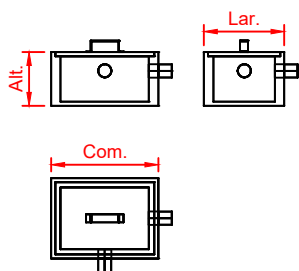

ABC Cook Mobiliário linha Cucina

Caixa de gordura em aço inox

Características

- Construção em chapa de aço inoxidável
- Tampa removível e puxador em chape de aço inoxidável
- Entrada e saída de resíduos
- Tela interna removível micro perfurada em aço inox
- Dimensões não contempladas na tabela abaixo, somente sob consulta

| MODELO | DIMENSÕES (mm) Com. x Lar. x Alt. | EMBALAGEM | |
|---------|--------------------------------------|-----------|----------------|
| | | kg | m ³ |
| CXGD 40 | 300 x 300 x 250 | - | - |
| CXGD 50 | 400 x 400 x 350 | - | - |