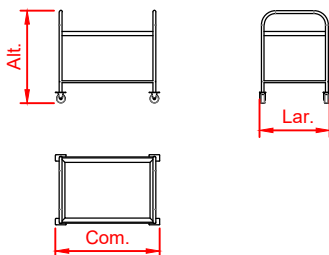

### Características

- Construção em chapa de aço inoxidável
- Puxadores em tubo redondo inoxidável
- Contraventamento em tubo redondo Ø1"
- Provido de 4 rodízios Ø " 4 sendo:  
02 Giratórios com travas  
02 Fixos sem trava
- Dimensões não contempladas na tabela abaixo, somente sob consulta

MODELO	DIMENSÕES (mm) Com. x Lar. x Alt.	EMBALAGEM	
		kg	m <sup>3</sup>
CPL 60	900 x 600 x 1000	-	-

### Características

- Construção em chapa de aço inoxidável
- Montantes em tubo redondo inoxidável
- Provido de 4 rodízios Ø " 4 sendo:  
02 Giratórios com travas  
02 Fixos sem trava
- Dimensões não contempladas na tabela abaixo, somente sob consulta

MODELO	DIMENSÕES (mm) Com. x Lar. x Alt.	EMBALAGEM	
		kg	m <sup>3</sup>
CAX 2PL	900 x 600 x 900	-	-