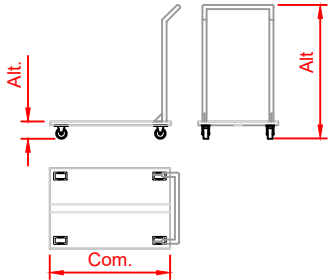

### Características

- Construção em chapa de aço inoxidável
- Puxadores em tubo redondo inoxidável
- Contraventamento em tubo redondo Ø1"
- Provido de 4 rodízios Ø " 4 sendo:  
02 Giratórios com travas  
02 Fixos sem trava
- Dimensões não contempladas na tabela abaixo, somente sob consulta

MODELO	DIMENSÕES (mm) Com. x Lar. x Alt.	EMBALAGEM	
		kg	m <sup>3</sup>
CPL 60	900 x 600 x 1000	-	-

### Características

- Construção em chapa de aço inoxidável
- Montantes em tubo redondo inoxidável
- Provido de 4 rodízios Ø " 4 sendo:  
02 Giratórios com travas  
02 Fixos sem trava
- Dimensões não contempladas na tabela abaixo, somente sob consulta

MODELO	DIMENSÕES (mm) Com. x Lar. x Alt.	EMBALAGEM	
		kg	m <sup>3</sup>
CAX 2PL	900 x 600 x 900	-	-