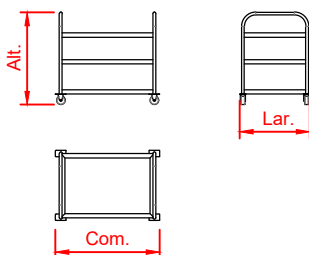

MODELO	DIMENSÕES (mm) Com. x Lar. x Alt.	EMBALAGEM	
		kg	m³
CAX 3PL	900 x 600 x 900	-	-

ABC COOK

Equipando Cozinhas

Rua marques de valença, 431 - Mooca - cep: 03182-040 - São Paulo - SP
www.abccook.com.br - abccook@abccook.com.br - fone: 55 11 29419249