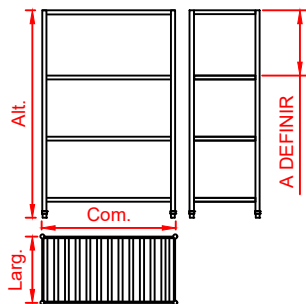

ABC Cook Mobiliário Linha Cucina

Estante lisa em aço inox com 4 planos

Características

- Construção em chapa de aço inoxidável
- Montantes em tubo redondo Ø 1.1/2" de aço inoxidável
- Equipados com 04 planos fixos
- Dimensões não contempladas na tabela abaixo somente sob consulta

MODELO	DIMENSÕES (mm)		EMBALAGEM	
	Com.	Lar. x Alt.	kg	m ³
EL 100 4PL	1000 x	450 x 1800	-	-
EL 120 4PL	1200 x	450 x 1800	-	-
EL 140 4PL	1400 x	450 x 1800	-	-

Estante gradeada em aço inox com 4 planos

Características

- Construção em chapa de aço inoxidável
- Montantes em tubo redondo Ø 1.1/2" de aço inoxidável
- Equipados com 04 planos fixos
- Dimensões não contempladas na tabela abaixo somente sob consulta

MODELO	DIMENSÕES (mm)		EMBALAGEM	
	Com.	Lar. x Alt.	kg	m ³
EG 100 4PL	1000 x	450 x 1800	-	-
EG 120 4PL	1200 x	450 x 1800	-	-
EG 140 4PL	1400 x	450 x 1800	-	-

Estante perfurada em aço inox com 4 planos

Características

- Construção em chapa de aço inoxidável
- Montantes em tubo redondo Ø 1.1/2" de aço inoxidável
- Equipados com 04 planos fixos
- Dimensões não contempladas na tabela abaixo somente sob consulta