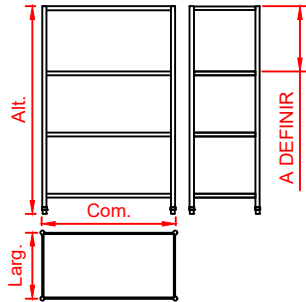

ABC Cook Mobiliário Linha Cucina

Estante lisa em aço inox com 4 planos

Características

- Construção em chapa de aço inoxidável
- Montantes em tubo redondo Ø 1.1/2" de aço inoxidável
- Equipados com 04 planos fixos
- Dimensões não contempladas na tabela abaixo somente sob consulta

MODELO	DIMENSÕES (mm)		EMBALAGEM	
	Com.	Lar. x Alt.	kg	m ³
EL 100 4PL	1000 x	450 x 1800	-	-
EL 120 4PL	1200 x	450 x 1800	-	-
EL 140 4PL	1400 x	450 x 1800	-	-

Estante gradeada em aço inox com 4 planos

Características

- Construção em chapa de aço inoxidável
- Montantes em tubo redondo Ø 1.1/2" de aço inoxidável
- Equipados com 04 planos fixos
- Dimensões não contempladas na tabela abaixo somente sob consulta

MODELO	DIMENSÕES (mm)		EMBALAGEM	
	Com.	Lar. x Alt.	kg	m ³
EG 100 4PL	1000 x	450 x 1800	-	-
EG 120 4PL	1200 x	450 x 1800	-	-
EG 140 4PL	1400 x	450 x 1800	-	-

Estante perfurada em aço inox com 4 planos

Características

- Construção em chapa de aço inoxidável
- Montantes em tubo redondo Ø 1.1/2" de aço inoxidável
- Equipados com 04 planos fixos
- Dimensões não contempladas na tabela abaixo somente sob consulta