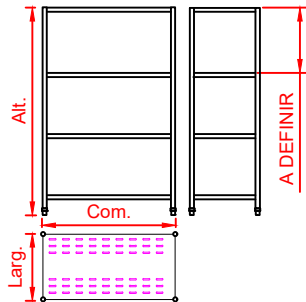

ABC Cook Mobiliário Linha Cucina

Estante lisa em aço inox com 4 planos

Características

- Construção em chapa de aço inoxidável
- Montantes em tubo redondo Ø 1.1/2" de aço inoxidável
- Equipados com 04 planos fixos
- Dimensões não contempladas na tabela abaixo somente sob consulta

MODELO	DIMENSÕES (mm)		EMBALAGEM	
	Com.	Lar. x Alt.	kg	m ³
EL 100 4PL	1000 x	450 x 1800	-	-
EL 120 4PL	1200 x	450 x 1800	-	-
EL 140 4PL	1400 x	450 x 1800	-	-

Estante gradeada em aço inox com 4 planos

Características

- Construção em chapa de aço inoxidável
- Montantes em tubo redondo Ø 1.1/2" de aço inoxidável
- Equipados com 04 planos fixos
- Dimensões não contempladas na tabela abaixo somente sob consulta

MODELO	DIMENSÕES (mm)		EMBALAGEM	
	Com.	Lar. x Alt.	kg	m ³
EG 100 4PL	1000 x	450 x 1800	-	-
EG 120 4PL	1200 x	450 x 1800	-	-
EG 140 4PL	1400 x	450 x 1800	-	-

Estante perfurada em aço inox com 4 planos

Características

- Construção em chapa de aço inoxidável
- Montantes em tubo redondo Ø 1.1/2" de aço inoxidável
- Equipados com 04 planos fixos
- Dimensões não contempladas na tabela abaixo somente sob consulta