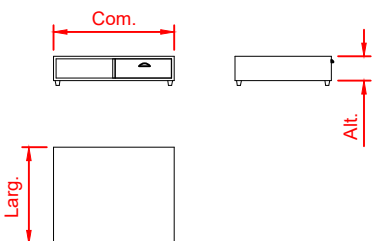

MODELO	DIMENSÕES (mm) Com. x Lar. x Alt.	EMBALAGEM	
		kg	m ³
GVCF 25	250 x 550 x 190	-	-

Gaveta em aço inox para apoio de maquina de café 70

Características

- Construção em chapa de aço inoxidável
- Gaveta com batedor emborrachado para pó de café
- Nicho lateral aberto
- Aplicação apoio para máquinas de café expresso e moinho
- Sapatas de borrachas
- Dimensões não completadas na tabela abaixo somente sob consulta

MODELO	DIMENSÕES (mm) Com. x Lar. x Alt.	EMBALAGEM	
		kg	m ³
GVCF 70	700 x 550 x 190	-	-

Gaveta em aço inox para apoio de maquina de café 100

Características

- Construção em chapa de aço inoxidável
- Gaveta com batedor emborrachado para pó de café
- Nicho lateral aberto
- Aplicação apoio para máquinas de café expresso e moinho
- Sapatas de borracha
- Dimensões não completadas na tabela abaixo somente sob consulta

MODELO	DIMENSÕES (mm) Com. x Lar. x Alt.	EMBALAGEM	
		kg	m ³
GVCF 100	1000 x 550 x 190	-	-

ABC COOK

Equipando Cozinhas

Rua Marques de Valença, 431- Mooca - cep: 03182-040 - São Paulo - SP
www.abccook.com.br - abccook@abccook.com.br - fone: 55 11 29419249