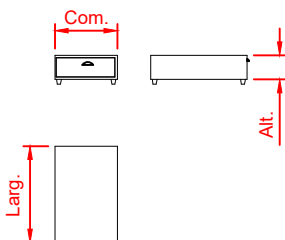

ABC Cook Mobiliário linha Cucina

Gaveta em aço inox para apoio de maquina de café 25

Características

- Construção em chapa de aço inoxidável
- Gaveta com batedor emborrachado para pó de café
- Aplicação apoio para máquinas de café expresso e moinho
- Sapatas de borracha
- Dimensões não completadas na tabela abaixo somente sob consulta

MODELO	DIMENSÕES (mm) Com. x Lar. x Alt.	EMBALAGEM	
		kg	m ³
GVCF 25	250 x 550 x 190	-	-

Gaveta em aço inox para apoio de maquina de café 70

Características

- Construção em chapa de aço inoxidável
- Gaveta com batedor emborrachado para pó de café
- Nicho lateral aberto
- Aplicação apoio para máquinas de café expresso e moinho
- Sapatas de borrachas
- Dimensões não completadas na tabela abaixo somente sob consulta

MODELO	DIMENSÕES (mm) Com. x Lar. x Alt.	EMBALAGEM	
		kg	m ³
GVCF 70	700 x 550 x 190	-	-

Gaveta em aço inox para apoio de maquina de café 100

Características

- Construção em chapa de aço inoxidável
- Gaveta com batedor emborrachado para pó de café
- Nicho lateral aberto
- Aplicação apoio para máquinas de café expresso e moinho
- Sapatas de borracha
- Dimensões não completadas na tabela abaixo somente sob consulta

MODELO	DIMENSÕES (mm) Com. x Lar. x Alt.	EMBALAGEM	
		kg	m ³
GVCF 100	1000 x 550 x 190	-	-

ABC COOK

Equipando Cozinhas

Rua Marques de Valença, 431- Mooca - cep: 03182-040 - São Paulo - SP
www.abccook.com.br - abccook@abccook.com.br - fone: 55 11 29419249