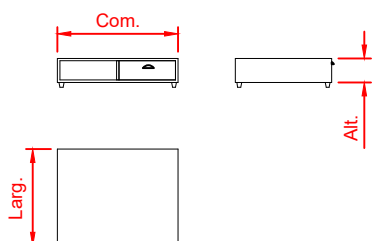

ABC Cook Mobiliário linha Cucina

Gaveta em aço inox para apoio de maquina de café 25

Características

- Construção em chapa de aço inoxidável
- Gaveta com batedor emborrachado para pó de café
- Aplicação apoio para máquinas de café expresso e moinho
- Sapatas de borracha
- Dimensões não completadas na tabela abaixo somente sob consulta

MODELO	DIMENSÕES (mm) Com. x Lar. x Alt.	EMBALAGEM	
		kg	m ³
GVCF 25	250 x 550 x 190	-	-

Gaveta em aço inox para apoio de maquina de café 70

Características

- Construção em chapa de aço inoxidável
- Gaveta com batedor emborrachado para pó de café
- Nicho lateral aberto
- Aplicação apoio para máquinas de café expresso e moinho
- Sapatas de borrachas
- Dimensões não completadas na tabela abaixo somente sob consulta

MODELO	DIMENSÕES (mm) Com. x Lar. x Alt.	EMBALAGEM	
		kg	m ³
GVCF 70	700 x 550 x 190	-	-

Gaveta em aço inox para apoio de maquina de café 100

Características

- Construção em chapa de aço inoxidável
- Gaveta com batedor emborrachado para pó de café
- Nicho lateral aberto
- Aplicação apoio para máquinas de café expresso e moinho
- Sapatas de borracha
- Dimensões não completadas na tabela abaixo somente sob consulta

MODELO	DIMENSÕES (mm) Com. x Lar. x Alt.	EMBALAGEM	
		kg	m ³
GVCF 100	1000 x 550 x 190	-	-

ABC COOK

Equipando Cozinhas

Rua Marques de Valença, 431- Mooca - cep: 03182-040 - São Paulo - SP
www.abccook.com.br - abccook@abccook.com.br - fone: 55 11 29419249