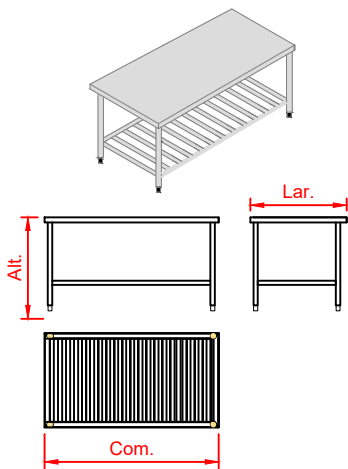

Mesa lisa em aço inox com pés e prateleira inferior gradeada