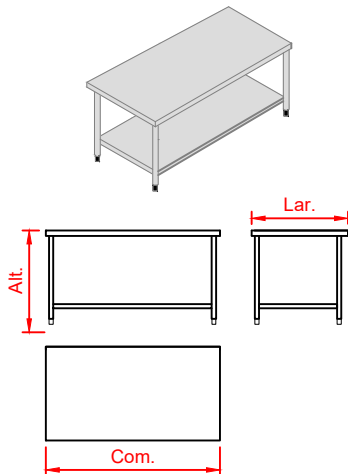

## Mesa lisa em aço inox com pés e contraventamento inferior

### Características

- Construção em chapa de aço inoxidável
- Tampo superior liso em chapa de aço inoxidável isento de espelhos
- Contraventamento em tubo de aço inoxidável Ø 1 1/2"
- Pés em tubo redondo de aço inoxidável Ø 1.1/2", com 4 rodízios de Ø 4" sendo:
  - 02 fixos sem trava
  - 02 giratórios com travas
- Dimensões não contempladas na tabela abaixo somente sob consulta

MODELO	DIMENSÕES (mm)		EMBALAGEM	
	Com.	Lar. x Alt.	kg	m <sup>3</sup>
MLR 060 1PL	600	700 x 900	-	-
MLR 080 1PL	800	700 x 900	-	-
MLR 100 1PL	1000	700 x 900	-	-
MLR 120 1PL	1200	700 x 900	-	-
MLR 140 1PL	1400	700 x 900	-	-
MLR 160 1PL	1600	700 x 900	-	-
MLR 180 1PL	1800	700 x 900	-	-
MLR 200 1PL	2000	700 x 900	-	-
MLR 220 1PL	2200	700 x 900	-	-
MLR 240 1PL	2400	700 x 900	-	-
MLR 260 1PL	2600	700 x 900	-	-
MLR 280 1PL	2800	700 x 900	-	-

### Características

- Construção em chapa de aço inoxidável
- Tampo superior liso em chapa de aço inoxidável isento de espelho
- Quadro de reforço inferior soldado
- 01 Prateleira inferior lisa com bordas de 40 mm
- Pés em tubo redondo de aço inoxidável Ø 1.1/2", com 4 rodízios de Ø 4" sendo:
  - 02 fixos sem trava
  - 02 giratórios com travas
- Dimensões não contempladas na tabela abaixo somente sob consulta