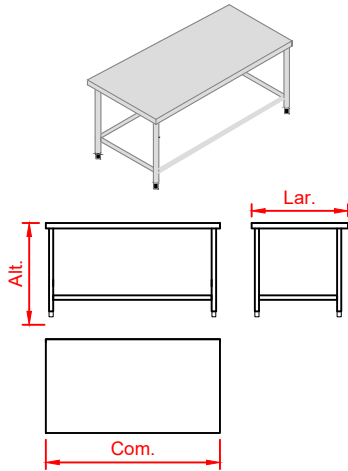

## Mesa lisa em aço inox com pés e contraventamento inferior

### Características

- Construção em chapa de aço inoxidável
- Tampo superior liso em chapa de aço inoxidável isento de espelhos
- Contraventamento em tubo de aço inoxidável Ø 1 1/2"
- Pés em tubo redondo de aço inoxidável Ø 1.1/2", com 4 rodízios de Ø 4" sendo:
  - 02 fixos sem trava
  - 02 giratórios com travas
- Dimensões não contempladas na tabela abaixo somente sob consulta

MODELO	DIMENSÕES (mm)		EMBALAGEM	
	Com.	Lar. x Alt.	kg	m <sup>3</sup>
MLR 060 1PL	600	700 x 900	-	-
MLR 080 1PL	800	700 x 900	-	-
MLR 100 1PL	1000	700 x 900	-	-
MLR 120 1PL	1200	700 x 900	-	-
MLR 140 1PL	1400	700 x 900	-	-
MLR 160 1PL	1600	700 x 900	-	-
MLR 180 1PL	1800	700 x 900	-	-
MLR 200 1PL	2000	700 x 900	-	-
MLR 220 1PL	2200	700 x 900	-	-
MLR 240 1PL	2400	700 x 900	-	-
MLR 260 1PL	2600	700 x 900	-	-
MLR 280 1PL	2800	700 x 900	-	-

### Características

- Construção em chapa de aço inoxidável
- Tampo superior liso em chapa de aço inoxidável isento de espelho
- Quadro de reforço inferior soldado
- 01 Prateleira inferior lisa com bordas de 40 mm
- Pés em tubo redondo de aço inoxidável Ø 1.1/2", com 4 rodízios de Ø 4" sendo:
  - 02 fixos sem trava
  - 02 giratórios com travas
- Dimensões não contempladas na tabela abaixo somente sob consulta