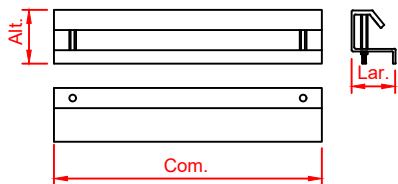

### Características

Porta comandas executado em aço inox tipo AISI 304, equipada com esferas de vidro, e fixação através de fita dupla face

MODELO	DIMENSÕES (mm) Com. x Lar. x Alt.	POTÊNCIA		TENSÃO		BRUTO		OPCIONAIS		TEMPERATURA ° C
		COMPRESSOR hp	TOTAL (w)	220V	380V	kg	m <sup>3</sup>	Cuba(s)	Prateleira inferior	
CPC1000	1000 x 40 x 30	-	-	-	-	-	-	-	-	-