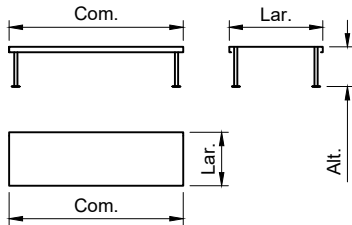

ABC Cook Mobiliário Linha Cucina

Prateleira sobre montantes em aço ino com 1 plano 50

Características

- Construção em chapa de aço inoxidável
- Montantes em tubos redondo de Ø1" em aço inoxidável
- Aplicação sobre tampos de aço inoxidável
- Dimensões não contempladas na tabela abaixo somente sob consulta

MODELO	DIMENSÕES (mm)			EMBALAGEM	
	Com.	Lar.	Alt.	kg	m ³
PLMT 080 50	800	500	400	-	-
PLMT 080 50	800	500	400	-	-
PLMT 100 50	1000	500	400	-	-
PLMT 120 50	1200	500	400	-	-
PLMT 140 50	1400	500	400	-	-

Prateleira sobre montantes em aço inox com 1 plano 40

Características

- Construção em chapa de aço inoxidável
- Montantes em tubos redondo de Ø1" em aço inoxidável
- Aplicação sobre tampos de aço inoxidável
- Dimensões não contempladas na tabela abaixo somente sob consulta

Prateleira sobre montantes em aço inox com 1 plano 30

Características

- Construção em chapa de aço inoxidável
- Montantes em tubos redondo de Ø1" em aço inoxidável
- Aplicação sobre tampos de aço inoxidável
- Dimensões não contempladas na tabela abaixo somente sob consulta