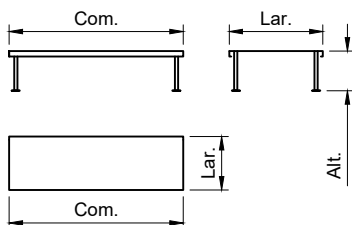

MODELO	DIMENSÕES (mm)			EMBALAGEM	
	Com.	Lar.	Alt.	kg	m ³
PLMT 080 50	800	500	400	-	-
PLMT 080 50	800	500	400	-	-
PLMT 100 50	1000	500	400	-	-
PLMT 120 50	1200	500	400	-	-
PLMT 140 50	1400	500	400	-	-

Prateleira sobre montantes em aço inox com 1 plano 40

Características

- Construção em chapa de aço inoxidável
- Montantes em tubos redondo de Ø1" em aço inoxidável
- Aplicação sobre tampos de aço inoxidável
- Dimensões não contempladas na tabela abaixo somente sob consulta

MODELO	DIMENSÕES (mm)			EMBALAGEM	
	Com.	Lar.	Alt.	kg	m ³
PLMT 060 40	600	400	400	-	-
PLMT 080 40	800	400	400	-	-
PLMT 100 40	1000	400	400	-	-
PLMT 120 40	1200	400	400	-	-
PLMT 140 40	1400	400	400	-	-

Prateleira sobre montantes em aço inox com 1 plano 30

Características

- Construção em chapa de aço inoxidável
- Montantes em tubos redondo de Ø1" em aço inoxidável
- Aplicação sobre tampos de aço inoxidável
- Dimensões não contempladas na tabela abaixo somente sob consulta