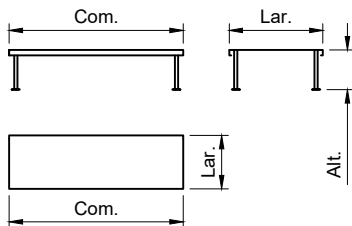

ABC Cook Mobiliário Linha Cucina

Prateleira sobre montantes em aço ino com 1 plano 50

Características

- Construção em chapa de aço inoxidável
- Montantes em tubos redondo de Ø1" em aço inoxidável
- Aplicação sobre tampos de aço inoxidável
- Dimensões não contempladas na tabela abaixo somente sob consulta

MODELO	DIMENSÕES (mm)			EMBALAGEM	
	Com.	Lar.	Alt.	kg	m ³
PLMT 080 50	800	500	400	-	-
PLMT 080 50	800	500	400	-	-
PLMT 100 50	1000	500	400	-	-
PLMT 120 50	1200	500	400	-	-
PLMT 140 50	1400	500	400	-	-

Prateleira sobre montantes em aço inox com 1 plano 40

Características

- Construção em chapa de aço inoxidável
- Montantes em tubos redondo de Ø1" em aço inoxidável
- Aplicação sobre tampos de aço inoxidável
- Dimensões não contempladas na tabela abaixo somente sob consulta

Prateleira sobre montantes em aço inox com 1 plano 30

Características

- Construção em chapa de aço inoxidável
- Montantes em tubos redondo de Ø1" em aço inoxidável
- Aplicação sobre tampos de aço inoxidável
- Dimensões não contempladas na tabela abaixo somente sob consulta