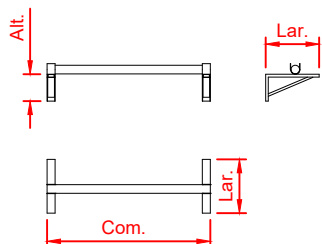

ABC Cook Mobiliário Linha Cucina

Suporte de bobinas em aço inox

Características

- Construção em tubo de 1.1/4" de aço inoxidável removível
- Mão francesa em aço inoxidável
- Aplicação para bobinas de filme plástico, toalhas e papel
- Fixação através de parafusos e buchas para alvenaria
- Dimensões não contempladas na tabela abaixo somente sob consulta

MODELO	DIMENSÕES (mm) Com. x Lar. x Alt.	EMBALAGEM	
		kg	m ³
SUBB 040	400 x 250 x 180	-	-
SUBB 050	500 x 250 x 180	-	-
SUBB 060	600 x 250 x 180	-	-
SUBB 070	700 x 250 x 180	-	-