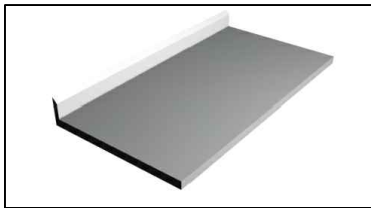

Tampo liso em aço inox para alvenaria

Características

- Construção em chapa de aço inoxidável
- Espelhos opcionais para faces de encosto com a alvenaria
- Aplicação sobre estrutura e alvenaria
- Dimensões não contempladas na tabela abaixo somente sob consulta

(T) - Espelho traseiro (LD) - Espelho direito (LE) - Espelho esquerdo

MODELO	DIMENSÕES (mm) Com. x Lar. x Alt.	ESPELHOS			CUBAS			DIMENSÕES DA CUBAS			EMBALAGEM		
		T	LD	LE	LE	C	LD	Com. x Lar. x Alt.	kg	m ³			
TL 060	600 x 700 x 140	-	-	-	-	-	-	-	X	-	-	-	-
TL 080	800 x 700 x 140	-	-	-	-	-	-	-	X	-	-	-	-
TL 100	1000 x 700 x 140	-	-	-	-	-	-	-	X	-	-	-	-
TL 120	1200 x 700 x 140	-	-	-	-	-	-	-	X	-	-	-	-
TL 140	1400 x 700 x 140	-	-	-	-	-	-	-	X	-	-	-	-
TL 160	1600 x 700 x 140	-	-	-	-	-	-	-	X	-	-	-	-
TL 180	1800 x 700 x 140	-	-	-	-	-	-	-	X	-	-	-	-
TL 200	2000 x 700 x 140	-	-	-	-	-	-	-	X	-	-	-	-
TL 220	2200 x 700 x 140	-	-	-	-	-	-	-	X	-	-	-	-
TL 240	2400 x 700 x 140	-	-	-	-	-	-	-	X	-	-	-	-
TL 280	2800 x 700 x 140	-	-	-	-	-	-	-	X	-	-	-	-

Tampo com cuba em aço inox para alvenaria

Características

- Construção em chapa de aço inoxidável
- Tampo com bordas para contenção de líquidos
- Espelhos opcionais para faces de encosto com a alvenaria
- Aplicação sobre estrutura e alvenaria
- Cubas opcionais (40x34x15) - (50x40x20) - (50x40x25) - (60x50x30) - (60x50x40)
- Dimensões não contempladas na tabela abaixo somente sob consulta