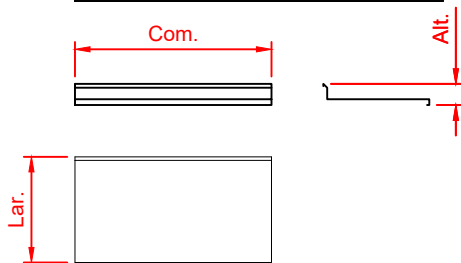

Tampo liso em aço inox para alvenaria

Características

- Construção em chapa de aço inoxidável
- Espelhos opcionais para faces de encosto com a alvenaria
- Aplicação sobre estrutura e alvenaria
- Dimensões não contempladas na tabela abaixo somente sob consulta

(T) - Espelho traseiro (LD) - Espelho direito (LE) - Espelho esquerdo

MODELO	DIMENSÕES (mm) Com. x Lar. x Alt.	ESPELHOS			CUBAS			DIMENSÕES DA CUBAS			EMBALAGEM		
		T	LD	LE	LE	C	LD	Com. x Lar. x Alt.	kg	m ³			
TL 060	600 x 700 x 140	-	-	-	-	-	-	-	X	-	-	-	-
TL 080	800 x 700 x 140	-	-	-	-	-	-	-	X	-	-	-	-
TL 100	1000 x 700 x 140	-	-	-	-	-	-	-	X	-	-	-	-
TL 120	1200 x 700 x 140	-	-	-	-	-	-	-	X	-	-	-	-
TL 140	1400 x 700 x 140	-	-	-	-	-	-	-	X	-	-	-	-
TL 160	1600 x 700 x 140	-	-	-	-	-	-	-	X	-	-	-	-
TL 180	1800 x 700 x 140	-	-	-	-	-	-	-	X	-	-	-	-
TL 200	2000 x 700 x 140	-	-	-	-	-	-	-	X	-	-	-	-
TL 220	2200 x 700 x 140	-	-	-	-	-	-	-	X	-	-	-	-
TL 240	2400 x 700 x 140	-	-	-	-	-	-	-	X	-	-	-	-
TL 280	2800 x 700 x 140	-	-	-	-	-	-	-	X	-	-	-	-

Tampo com cuba em aço inox para alvenaria

Características

- Construção em chapa de aço inoxidável
- Tampo com bordas para contenção de líquidos
- Espelhos opcionais para faces de encosto com a alvenaria
- Aplicação sobre estrutura e alvenaria
- Cubas opcionais (40x34x15) - (50x40x20) - (50x40x25) - (60x50x30) - (60x50x40)
- Dimensões não contempladas na tabela abaixo somente sob consulta