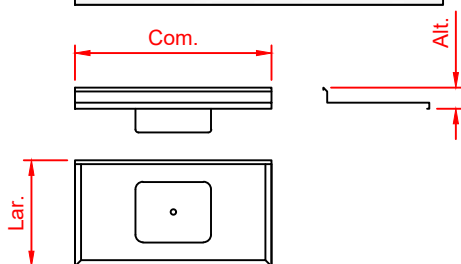

Tampo liso em aço inox para alvenaria

Características

- Construção em chapa de aço inoxidável
- Espelhos opcionais para faces de encosto com a alvenaria
- Aplicação sobre estrutura e alvenaria
- Dimensões não contempladas na tabela abaixo somente sob consulta

(T) - Espelho traseiro (LD) - Espelho direito (LE) - Espelho esquerdo

MODELO	DIMENSÕES (mm) Com. x Lar. x Alt.	ESPELHOS			CUBAS			DIMENSÕES DA CUBAS			EMBALAGEM		
		T	LD	LE	LE	C	LD	Com. x Lar. x Alt.	kg	m ³			
TL 060	600 x 700 x 140	-	-	-	-	-	-	-	X	-	-	-	-
TL 080	800 x 700 x 140	-	-	-	-	-	-	-	X	-	-	-	-
TL 100	1000 x 700 x 140	-	-	-	-	-	-	-	X	-	-	-	-
TL 120	1200 x 700 x 140	-	-	-	-	-	-	-	X	-	-	-	-
TL 140	1400 x 700 x 140	-	-	-	-	-	-	-	X	-	-	-	-
TL 160	1600 x 700 x 140	-	-	-	-	-	-	-	X	-	-	-	-
TL 180	1800 x 700 x 140	-	-	-	-	-	-	-	X	-	-	-	-
TL 200	2000 x 700 x 140	-	-	-	-	-	-	-	X	-	-	-	-
TL 220	2200 x 700 x 140	-	-	-	-	-	-	-	X	-	-	-	-
TL 240	2400 x 700 x 140	-	-	-	-	-	-	-	X	-	-	-	-
TL 280	2800 x 700 x 140	-	-	-	-	-	-	-	X	-	-	-	-

Tampo com cuba em aço inox para alvenaria

Características

- Construção em chapa de aço inoxidável
- Tampo com bordas para contenção de líquidos
- Espelhos opcionais para faces de encosto com a alvenaria
- Aplicação sobre estrutura e alvenaria
- Cubas opcionais (40x34x15) - (50x40x20) - (50x40x25) - (60x50x30) - (60x50x40)
- Dimensões não contempladas na tabela abaixo somente sob consulta