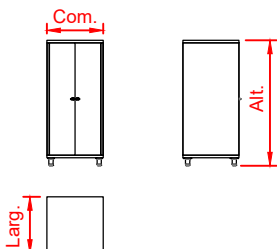

## Armário vertical em aço inox para material de limpeza

### Características

- Construção em chapa de aço inoxidável
- Equipado com quadro divisões internas ganchos para vassouras e duas portas
- Utilização para guarda de materiais de limpeza
- Dimensões não contempladas na tabela abaixo somente sob consulta

MODELO	DIMENSÕES (mm)	OBSERVAÇÕES	EMBALAGEM	
	Com. x Lar. x Alt.		kg	m <sup>3</sup>
ARLP 1PT 40	400 x 500 x 1800	1 Porta	-	-
ARLP 2PT 80	800 x 500 x 1800	2 Portas	-	-
ARLP 2PT 100	1000 x 500 x 1800	2 Portas	-	-