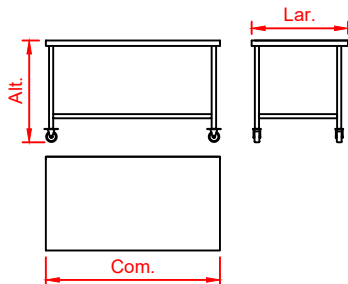

ABC Cook Mobiliário Linha Cucina

Mesa lisa em aço inox com rodízios e contraventamento inferior

Características

- Construção em chapa de aço inoxidável
- Tampo superior liso em chapa de aço inoxidável isento de espelhos
- Contraventamento em tubo de aço inoxidável Ø 1 1/2"
- Pés em tubo redondo de aço inoxidável Ø 1.1/2", com 4 rodízios de Ø 4" sendo:
 - 02 fixos sem trava
 - 02 giratórios com travas
- Dimensões não contempladas na tabela abaixo somente sob consulta

MODELO	DIMENSÕES (mm)		EMBALAGEM	
	Com.	Lar. x Alt.	kg	m ³
MLR 060 1PL	600	700 x 900	-	-
MLR 080 1PL	800	700 x 900	-	-
MLR 100 1PL	1000	700 x 900	-	-
MLR 120 1PL	1200	700 x 900	-	-
MLR 140 1PL	1400	700 x 900	-	-
MLR 160 1PL	1600	700 x 900	-	-
MLR 180 1PL	1800	700 x 900	-	-
MLR 200 1PL	2000	700 x 900	-	-
MLR 220 1PL	2200	700 x 900	-	-
MLR 240 1PL	2400	700 x 900	-	-
MLR 260 1PL	2600	700 x 900	-	-
MLR 280 1PL	2800	700 x 900	-	-

Mesa lisa em aço inox com rodízios e prateleira inferior lisa

Características

- Construção em chapa de aço inoxidável
- Tampo superior liso em chapa de aço inoxidável isento de espelho
- Quadro de reforço inferior soldado
- 01 Prateleira inferior lisa com bordas de 40 mm
- Pés em tubo redondo de aço inoxidável Ø 1.1/2", com 4 rodízios de Ø 4" sendo:
 - 02 fixos sem trava
 - 02 giratórios com travas
- Dimensões não contempladas na tabela abaixo somente sob consulta

Mesa lisa em aço inox com rodízios e prateleira inferior gradeada

Características

- Construção em chapa de aço inoxidável
- Tampo superior liso em chapa de aço inoxidável isento de espelho
- Quadro de reforço inferior soldado
- 01 Prateleira inferior gradeada com bordas de 40 mm
- Pés em tubo redondo de aço inoxidável Ø 1.1/2", com 4 rodízios de Ø 4" sendo:
 - 02 fixos sem trava
 - 02 giratórios com travas
- Dimensões não contempladas na tabela abaixo somente sob consulta