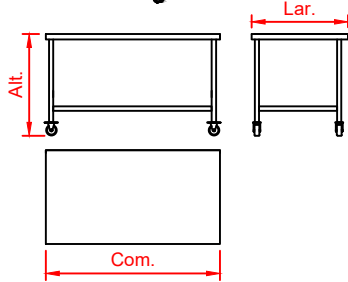

ABC Cook Mobiliário Linha Cucina

Mesa lisa em aço inox com rodízios e contraventamento inferior

Características

- Construção em chapa de aço inoxidável
- Tampo superior liso em chapa de aço inoxidável isento de espelhos
- Contraventamento em tubo de aço inoxidável Ø 1 1/2"
- Pés em tubo redondo de aço inoxidável Ø 1.1/2", com 4 rodízios de Ø 4" sendo:
 - 02 fixos sem trava
 - 02 giratórios com travas
- Dimensões não contempladas na tabela abaixo somente sob consulta

MODELO	DIMENSÕES (mm)		EMBALAGEM	
	Com.	Lar. x Alt.	kg	m ³
MLR 060 1PL	600	700 x 900	-	-
MLR 080 1PL	800	700 x 900	-	-
MLR 100 1PL	1000	700 x 900	-	-
MLR 120 1PL	1200	700 x 900	-	-
MLR 140 1PL	1400	700 x 900	-	-
MLR 160 1PL	1600	700 x 900	-	-
MLR 180 1PL	1800	700 x 900	-	-
MLR 200 1PL	2000	700 x 900	-	-
MLR 220 1PL	2200	700 x 900	-	-
MLR 240 1PL	2400	700 x 900	-	-
MLR 260 1PL	2600	700 x 900	-	-
MLR 280 1PL	2800	700 x 900	-	-

Mesa lisa em aço inox com rodízios e prateleira inferior lisa

Características

- Construção em chapa de aço inoxidável
- Tampo superior liso em chapa de aço inoxidável isento de espelho
- Quadro de reforço inferior soldado
- 01 Prateleira inferior lisa com bordas de 40 mm
- Pés em tubo redondo de aço inoxidável Ø 1.1/2", com 4 rodízios de Ø 4" sendo:
 - 02 fixos sem trava
 - 02 giratórios com travas
- Dimensões não contempladas na tabela abaixo somente sob consulta

MODELO	DIMENSÕES (mm)		EMBALAGEM	
	Com.	Lar. x Alt.	kg	m ³
MLR 060 2PL	600	700 x 900	-	-
MLR 080 2PL	800	700 x 900	-	-
MLR 100 2PL	1000	700 x 900	-	-
MLR 120 2PL	1200	700 x 900	-	-
MLR 140 2PL	1400	700 x 900	-	-
MLR 160 2PL	1600	700 x 900	-	-
MLR 180 2PL	1800	700 x 900	-	-
MLR 200 2PL	2000	700 x 900	-	-
MLR 220 2PL	2200	700 x 900	-	-
MLR 240 2PL	2400	700 x 900	-	-
MLR 260 2PL	2600	700 x 900	-	-
MLR 280 2PL	2800	700 x 900	-	-