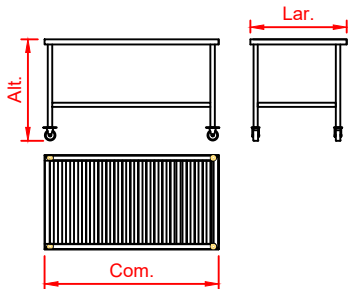

MODELO	DIMENSÕES (mm)		EMBALAGEM	
	Com.	Lar. x Alt.	kg	m ³
MLR 060 1PL	600	700 x 900	-	-
MLR 080 1PL	800	700 x 900	-	-
MLR 100 1PL	1000	700 x 900	-	-
MLR 120 1PL	1200	700 x 900	-	-
MLR 140 1PL	1400	700 x 900	-	-
MLR 160 1PL	1600	700 x 900	-	-
MLR 180 1PL	1800	700 x 900	-	-
MLR 200 1PL	2000	700 x 900	-	-
MLR 220 1PL	2200	700 x 900	-	-
MLR 240 1PL	2400	700 x 900	-	-
MLR 260 1PL	2600	700 x 900	-	-
MLR 280 1PL	2800	700 x 900	-	-

Mesa lisa em aço inox com rodízios e prateleira inferior lisa

Características

- Construção em chapa de aço inoxidável
- Tampo superior liso em chapa de aço inoxidável isento de espelho
- Quadro de reforço inferior soldado
- 01 Prateleira inferior lisa com bordas de 40 mm
- Pés em tubo redondo de aço inoxidável Ø 1.1/2", com 4 rodízios de Ø 4" sendo:
 - 02 fixos sem trava
 - 02 giratórios com travas
- Dimensões não contempladas na tabela abaixo somente sob consulta

MODELO	DIMENSÕES (mm)		EMBALAGEM	
	Com.	Lar. x Alt.	kg	m ³
MLR 060 2PL	600	700 x 900	-	-
MLR 080 2PL	800	700 x 900	-	-
MLR 100 2PL	1000	700 x 900	-	-
MLR 120 2PL	1200	700 x 900	-	-
MLR 140 2PL	1400	700 x 900	-	-
MLR 160 2PL	1600	700 x 900	-	-
MLR 180 2PL	1800	700 x 900	-	-
MLR 200 2PL	2000	700 x 900	-	-
MLR 220 2PL	2200	700 x 900	-	-
MLR 240 2PL	2400	700 x 900	-	-
MLR 260 2PL	2600	700 x 900	-	-
MLR 280 2PL	2800	700 x 900	-	-

Mesa lisa em aço inox com rodízios e prateleira inferior gradeada

Características

- Construção em chapa de aço inoxidável
- Tampo superior liso em chapa de aço inoxidável isento de espelho
- Quadro de reforço inferior soldado
- 01 Prateleira inferior gradeada com bordas de 40 mm
- Pés em tubo redondo de aço inoxidável Ø 1.1/2", com 4 rodízios de Ø 4" sendo:
 - 02 fixos sem trava
 - 02 giratórios com travas
- Dimensões não contempladas na tabela abaixo somente sob consulta