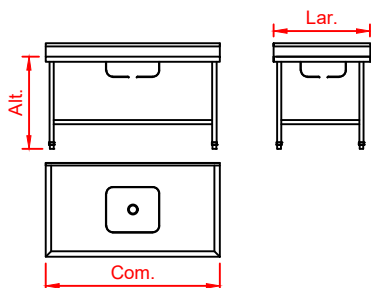

ABC Cook Mobiliário Linha Cucina

Mesa vincada em aço inox com 1 cuba e contraventamento inferior

Características

- Construção em chapa de aço inoxidável
- Tampo com bordas para contenção de líquidos
- Cubas opcionais "LE" lado esquerdo, "C" centro e "LD" lado direito
- Espelhos opcionais para faces de encosto com a alvenaria
- Contraventamento em tubos redondos de Ø 1.1/2"
- Pés em tubos redondo de Ø 1.1/2", com sapatas de nivelamento em plástico moldados
- Dimensões não contempladas na tabela abaixo somente sob consulta

(T) - Espelho traseiro (LD) - Espelho direito (LE) - Espelho esquerdo

MODELO	DIMENSÕES (mm) Com. x Lar. x Alt.	ESPELHOS			CUBAS			DIMENSÕES DA CUBAS Com. x Lar. x Alt.	EMBALAGEM			
		T	LD	LE	C	LD	LE		kg	m ³		
MCC 060 1PL	600 x 700 x 850	-	-	-	-	-	-	-	x	x	-	-
MCC 080 1PL	800 x 700 x 850	-	-	-	-	-	-	-	x	x	-	-
MCC 100 1PL	1000 x 700 x 850	-	-	-	-	-	-	-	x	x	-	-
MCC 120 1PL	1200 x 700 x 850	-	-	-	-	-	-	-	x	x	-	-
MCC 140 1PL	1400 x 700 x 850	-	-	-	-	-	-	-	x	x	-	-
MCC 160 1PL	1600 x 700 x 850	-	-	-	-	-	-	-	x	x	-	-
MCC 180 1PL	1800 x 700 x 850	-	-	-	-	-	-	-	x	x	-	-
MCC 200 1PL	2000 x 700 x 850	-	-	-	-	-	-	-	x	x	-	-
MCC 220 1PL	2200 x 700 x 850	-	-	-	-	-	-	-	x	x	-	-
MCC 240 1PL	2400 x 700 x 850	-	-	-	-	-	-	-	x	x	-	-
MCC 260 1PL	2600 x 700 x 850	-	-	-	-	-	-	-	x	x	-	-
MCC 280 1PL	2800 x 700 x 850	-	-	-	-	-	-	-	x	x	-	-

Mesa vincada em aço inox com 1 cuba e prateleira inferior lisa

Características

- Construção em chapa de aço inoxidável
- Tampo com bordas para contenção de líquidos
- Cubas opcionais "LE" lado esquerdo, "C" centro e "LD" lado direito
- Quadro de reforço inferior soldado
- 01 Prateleira inferior lisa com bordas de 40 mm
- Espelhos opcionais para faces de encosto com a alvenaria
- Pés em tubos redondo de Ø 1.1/2", com sapatas de nivelamento em plástico moldados
- Dimensões não contempladas na tabela abaixo somente sob consulta