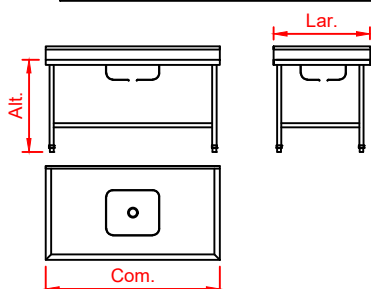

Mesa vincada em aço inox com 1 cuba e prateleira inferior lisa

Características

- Construção em chapa de aço inoxidável
- Tampo com bordas para contenção de líquidos
- Cubas opcionais "LE" lado esquerdo, "C" centro e "LD" lado direito
- Quadro de reforço inferior soldado
- 01 Prateleira inferior lisa com bordas de 40 mm
- Espelhos opcionais para faces de encosto com a alvenaria
- Pés em tubos redondo de Ø 1.1/2", com sapatas de nivelamento em plástico moldados
- Dimensões não contempladas na tabela abaixo somente sob consulta

(T) - Espelho traseiro (LD) - Espelho direito (LE) - Espelho esquerdo

MODELO	DIMENSÕES (mm) Com. x Lar. x Alt.	ESPELHOS			CUBAS			DIMENSÕES DA CUBAS Com. x Lar. x Alt.	EMBALAGEM			
		T	LD	LE	C	LD	LE		kg	m ³		
MCC 60 2PL	600 x 700 x 850	-	-	-	-	-	-	-	x	x	-	-
MCC 80 2PL	800 x 700 x 850	-	-	-	-	-	-	-	x	x	-	-
MCC 100 2PL	1000 x 700 x 850	-	-	-	-	-	-	-	x	x	-	-
MCC 120 2PL	1200 x 700 x 850	-	-	-	-	-	-	-	x	x	-	-
MCC 140 2PL	1400 x 700 x 850	-	-	-	-	-	-	-	x	x	-	-
MCC 160 2PL	1600 x 700 x 850	-	-	-	-	-	-	-	x	x	-	-
MCC 180 2PL	1800 x 700 x 850	-	-	-	-	-	-	-	x	x	-	-
MCC 200 2PL	2000 x 700 x 850	-	-	-	-	-	-	-	x	x	-	-
MCC 220 2PL	2200 x 700 x 850	-	-	-	-	-	-	-	x	x	-	-
MCC 240 2PL	2400 x 700 x 850	-	-	-	-	-	-	-	x	x	-	-
MCC 260 2PL	2600 x 700 x 850	-	-	-	-	-	-	-	x	x	-	-
MCC 280 2PL	2800 x 700 x 850	-	-	-	-	-	-	-	x	x	-	-

Mesa vincada em aço inox com 1 cuba e prateleira inferior gradeada

Características

- Construção em chapa de aço inoxidável
- Tampo com bordas para contenção de líquidos
- Cubas opcionais "LE" lado esquerdo, "C" centro e "LD" lado direito
- Quadro de reforço inferior soldado
- 01 Prateleira inferior gradeada com bordas de 40 mm
- Espelhos opcionais para faces de encosto com a alvenaria
- Pés em tubos redondo de Ø 1.1/2", com sapatas de nivelamento em plástico moldados
- Dimensões não contempladas na tabela abaixo somente sob consulta