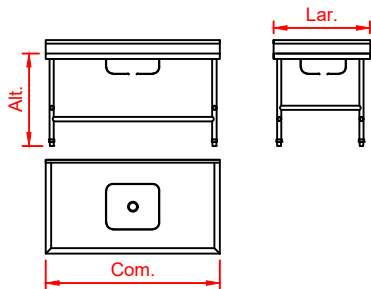

ABC Cook Mobiliário Linha Cucina

Mesa vincada em aço inox com 1 cuba e contraventamento inferior

Características

- Construção em chapa de aço inoxidável
- Tampo com bordas para contenção de líquidos
- Cubas opcionais "LE" lado esquerdo, "C" centro e "LD" lado direito
- Espelhos opcionais para faces de encosto com a alvenaria
- Contraventamento em tubos redondos de Ø 1.1/2"
- Pés em tubos redondo de Ø 1.1/2", com sapatas de nivelamento em plástico moldados
- Dimensões não contempladas na tabela abaixo somente sob consulta

(T) - Espelho traseiro (LD) - Espelho direito (LE) - Espelho esquerdo

MODELO	DIMENSÕES (mm) Com. x Lar. x Alt.	ESPELHOS			CUBAS			DIMENSÕES DA CUBAS Com. x Lar. x Alt.	EMBALAGEM			
		T	LD	LE	C	LD	LE		kg	m ³		
MCC 060 1PL	600 x 700 x 850	-	-	-	-	-	-	-	x	x	-	-
MCC 080 1PL	800 x 700 x 850	-	-	-	-	-	-	-	x	x	-	-
MCC 100 1PL	1000 x 700 x 850	-	-	-	-	-	-	-	x	x	-	-
MCC 120 1PL	1200 x 700 x 850	-	-	-	-	-	-	-	x	x	-	-
MCC 140 1PL	1400 x 700 x 850	-	-	-	-	-	-	-	x	x	-	-
MCC 160 1PL	1600 x 700 x 850	-	-	-	-	-	-	-	x	x	-	-
MCC 180 1PL	1800 x 700 x 850	-	-	-	-	-	-	-	x	x	-	-
MCC 200 1PL	2000 x 700 x 850	-	-	-	-	-	-	-	x	x	-	-
MCC 220 1PL	2200 x 700 x 850	-	-	-	-	-	-	-	x	x	-	-
MCC 240 1PL	2400 x 700 x 850	-	-	-	-	-	-	-	x	x	-	-
MCC 260 1PL	2600 x 700 x 850	-	-	-	-	-	-	-	x	x	-	-
MCC 280 1PL	2800 x 700 x 850	-	-	-	-	-	-	-	x	x	-	-

Mesa vincada em aço inox com 1 cuba e prateleira inferior lisa

Características

- Construção em chapa de aço inoxidável
- Tampo com bordas para contenção de líquidos
- Cubas opcionais "LE" lado esquerdo, "C" centro e "LD" lado direito
- Quadro de reforço inferior soldado
- 01 Prateleira inferior lisa com bordas de 40 mm
- Espelhos opcionais para faces de encosto com a alvenaria
- Pés em tubos redondo de Ø 1.1/2", com sapatas de nivelamento em plástico moldados
- Dimensões não contempladas na tabela abaixo somente sob consulta