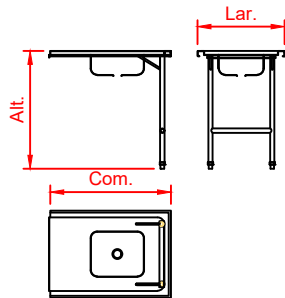

Mesa em aço inox com cuba para entrada de lavadora de louça

Características

- Construção em chapa de aço inoxidável
- Tampo superior com guias rebaixadas para gaveta de lavadora com cuba
- Contraventamento em tubo redondo de Ø 1.1/2" de aço inoxidável
- Montantes em tubo redondo de Ø 1.1/2" de aço inoxidável
- Dimensões não contempladas na tabela somente sob consulta

MODELO	DIMENSÕES (mm) Com. x Lar. x Alt.	CUBA			DIMENSÕES DA CUBA³ Com. x Lar. x Alt.	EMBALAGEM	
		Com.	Lar.	LE		kg	m³
MLVC 065	650 x 650 x 900	-	-	-	500 x 400 x 250	-	-
MLVC 105	1050 x 650 x 900	-	-	-	500 x 400 x 250	-	-