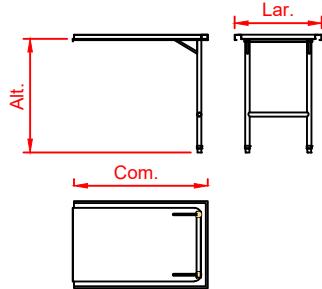

### Características

- Construção em chapa de aço inoxidável
- Tampo superior com guias rebaixadas para gaveta de lavadora
- Contraventamento em tubo redondo de Ø 1.1/2" de aço inoxidável
- Montantes em tubo redondo de Ø 1.1/2" de aço inoxidável
- Dimensões não contempladas na tabela somente sob consulta

MODELO	DIMENSÕES (mm) Com. x Lar. x Alt.	EMBALAGEM	
		kg	m <sup>3</sup>
MLV 065	650 x 650 x 900	-	-
MLV 105	1050 x 650 x 900	-	-

MODELO	DIMENSÕES (mm) Com. x Lar. x Alt.	CUBA			DIMENSÕES DA CUBA <sup>3</sup> Com. x Lar. x Alt.	EMBALAGEM	
		Com.	Lar.	LE		kg	m <sup>3</sup>
MLVC 065	650 x 650 x 900	-	-	-	500 x 400 x 250	-	-
MLVC 105	1050 x 650 x 900	-	-	-	500 x 400 x 250	-	-

MODELO	DIMENSÕES (mm) Com. x Lar. x Alt.	EMBALAGEM	
		kg	m <sup>3</sup>
MLVR 50	500 x 700 x 500	-	-
MLVR 60	600 x 700 x 500	-	-
MLVR 70	700 x 700 x 500	-	-