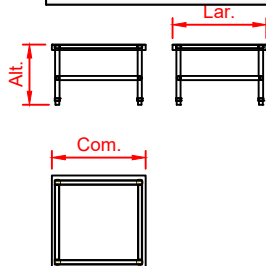

Mesa lisa em aço inox para apoio de louça

Características

- Construção em chapa de aço inoxidável
- Tampo superior liso com bordas de 40 mm
- Contraventamento em tubos redondos de Ø 1.1/2"
- Pés em tubos redondo de Ø 1.1/2" com sapatas de nivelamento em plástico moldados
- Dimensões não contempladas na tabela abaixo somente sob consulta

MODELO	DIMENSÕES (mm) Com. x Lar. x Alt.	EMBALAGEM	
		kg	m³
MLVR 50	500 x 700 x 500	-	-
MLVR 60	600 x 700 x 500	-	-
MLVR 70	700 x 700 x 500	-	-