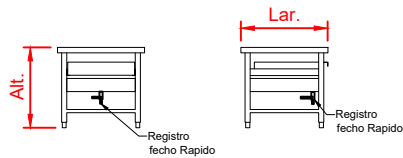

ABC Cook Mobiliário Linha Cucina

Mesa em aço inox para descascador de batatas

Características

- Construção em chapa de aço inoxidável
- Tampo superior liso com bordas de 40 mm, furo o 80 mm isento de espelhos
- Contraventamento em tubos redondos de Ø 1.1/2"
- Pés em tubos redondo de Ø 1.1/2" com sapatas de nivelamento em plástico moldados
- Gaveta coletiva de rodízios em aço inox removível
- Dimensões não contempladas na tabela abaixo somente sob consulta

MODELO	DIMENSÕES (mm) Com. x Lar. x Alt.	EMBALAGEM	
		kg	m ³
MBT 70	700 x 700 x 450	-	-