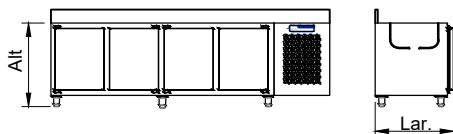

## Freezer horizontal 04 porta com compressor acoplado

### Características

- Construção em monobloco estrutural de parede dupla com isolamento em poliuretano de 60 mm
- Revestimento interno em chapa de aço inoxidável
- Revestimento externo frente e laterais em aço inoxidável, parte não visíveis, traseira e fundo em alumínio naval liso
- Portas com sistema de fechamento magnético com puxador embutido
- Acondicionamento interno sobre grades removíveis e reguláveis, padrão gastronorm
- Sistema de refrigeração por ar forçado com termostato digital
- Temperatura de trabalho +2°C a +6 °C
- Pés niveladores em plástico moldado

OBS: - Dimensões não contempladas na tabela abaixo, somente sob consulta

- Cabine de unidade frigorífica com 500mm
- Tampo em aço inox com cuba 40x34x14cm

MODELO CB	DIMENSÕES (mm) Com. x Lar. x Alt.	POTÊNCIA		TENSÃO		BRUTO		OPCIONAIS		TEMPERATURA °C
		COMPRESSOR hp	TOTAL KW	220V	380V	kg	m <sup>3</sup>	Cuba(s)	Prateleira interior	
CRH 250 AC	2500 x 700 x 900	1/2	0.50	X	-	-	-	-	-	+2°C a +6°C