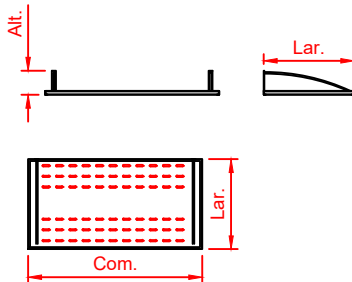

Prateleira superior perfurada em aço inox com mão francesa invertida 30