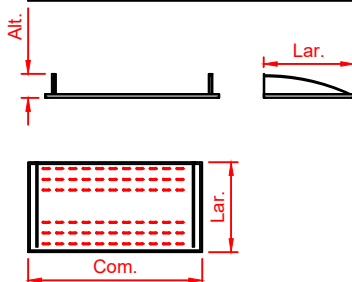

Prateleira superior perfurada em aço inox com mão francesa invertida 40