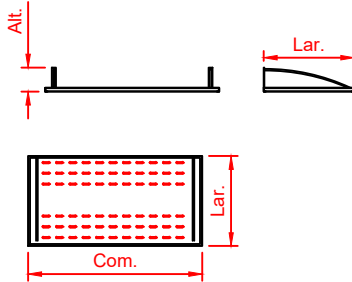

### Características

- Construção em chapa de aço inoxidável perfurada
- Mãos francesas em barra chata 1/8" e vergalhões de 1/2" em aço inoxidável
- Fixação através de parafusos e buchas para alvenaria
- Dimensões não contempladas na tabela abaixo somente sob consulta

MODELO	DIMENSÕES (mm)		EMBALAGEM	
	Com.	Lar. x Alt.	kg	m <sup>3</sup>
PRPI 060 20	600	200 x 180	-	-
PRPI 080 20	800	200 x 180	-	-
PRPI 100 20	1000	200 x 180	-	-
PRPI 120 20	1200	200 x 180	-	-
PRPI 140 20	1400	200 x 180	-	-
PRPI 160 20	1600	200 x 180	-	-
PRPI 180 20	1800	200 x 180	-	-
PRPI 200 20	2000	200 x 180	-	-
PRPI 220 20	2200	200 x 180	-	-
PRPI 240 20	2400	200 x 180	-	-
PRPI 260 20	2600	200 x 180	-	-
PRPI 280 20	2800	200 x 180	-	-

MODELO	DIMENSÕES (mm)		EMBALAGEM	
	Com.	Lar. x Alt.	kg	m <sup>3</sup>
PRPI 060 30	600	300 x 180	-	-
PRPI 080 30	800	300 x 180	-	-
PRPI 100 30	1000	300 x 180	-	-
PRPI 120 30	1200	300 x 180	-	-
PRPI 140 30	1400	300 x 180	-	-
PRPI 160 30	1600	300 x 180	-	-
PRPI 180 30	1800	300 x 180	-	-
PRPI 200 30	2000	300 x 180	-	-
PRPI 220 30	2200	300 x 180	-	-
PRPI 240 30	2400	300 x 180	-	-
PRPI 260 30	2600	300 x 180	-	-
PRPI 280 30	2800	300 x 180	-	-

MODELO	DIMENSÕES (mm)		EMBALAGEM	
	Com.	Lar. x Alt.	kg	m <sup>3</sup>
PRPI 060 40	600	400 x 180	-	-
PRPI 080 40	800	400 x 180	-	-
PRPI 100 40	1000	400 x 180	-	-
PRPI 120 40	1200	400 x 180	-	-
PRPI 140 40	1400	400 x 180	-	-
PRPI 160 40	1600	400 x 180	-	-
PRPI 180 40	1800	400 x 180	-	-
PRPI 200 40	2000	400 x 180	-	-
PRPI 220 40	2200	400 x 180	-	-
PRPI 240 40	2400	400 x 180	-	-
PRPI 260 40	2600	400 x 180	-	-
PRPI 280 40	2800	400 x 180	-	-