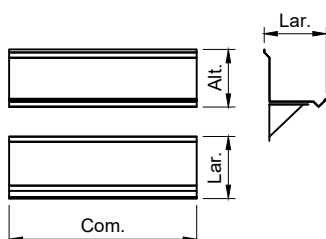

ABC Cook Mobiliário Linha Cucina

Prateleira superior em aço inox Tray - Rest inclinada

Características

- Construção em chapa lisa de aço inoxidável
- Mãos francesas em inoxidável
- Bordas para apoio 45°
- Exclusivo para apoio de bandejas plásticas de lavadora de louças
- Dimensões não contempladas na tabela abaixo somente sob consulta

MODELO	DIMENSÕES (mm) Com. x Lar. x Alt.	EMBALAGEM	
		kg	m ³
PRTR 070 IN	700 x 500 x 360	-	-
PRTR 100 IN	1000 x 500 x 360	-	-

Prateleira superior em aço inox Tray - Rest tubular

Características

- Construção em tubo de aço inoxidável de 1/8" x 1.1/2"
- Mãos francesas em aço inoxidável
- Fixação através de parafusos e buchas para alvenaria
- Exclusivo para apoio de bandejas plásticas de lavadora de louças
- Dimensões não contempladas na tabela abaixo somente sob consulta

MODELO	DIMENSÕES (mm) Com. x Lar. x Alt.	EMBALAGEM	
		kg	m ³
PRTR 070 TB	700 x 500 x 360	-	-
PRTR 100 TB	1000 x 500 x 360	-	-