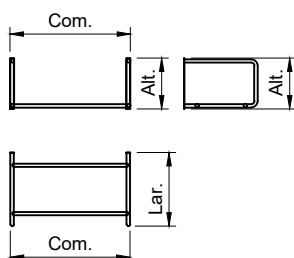

ABC Cook Mobiliário Linha Cucina

Prateleira superior em aço inox Tray - Rest inclinada

Características

- Construção em chapa lisa de aço inoxidável
- Mãos francesas em inoxidável
- Bordas para apoio 45°
- Exclusivo para apoio de bandejas plásticas de lavadora de louças
- Dimensões não contempladas na tabela abaixo somente sob consulta

MODELO	DIMENSÕES (mm) Com. x Lar. x Alt.	EMBALAGEM	
		kg	m ³
PRTR 070 IN	700 x 500 x 360	-	-
PRTR 100 IN	1000 x 500 x 360	-	-

Prateleira superior em aço inox Tray - Rest tubular

Características

- Construção em tubo de aço inoxidável de 1/8" x 1.1/2"
- Mãos francesas em aço inoxidável
- Fixação através de parafusos e buchas para alvenaria
- Exclusivo para apoio de bandejas plásticas de lavadora de louças
- Dimensões não contempladas na tabela abaixo somente sob consulta

MODELO	DIMENSÕES (mm) Com. x Lar. x Alt.	EMBALAGEM	
		kg	m ³
PRTR 070 TB	700 x 500 x 360	-	-
PRTR 100 TB	1000 x 500 x 360	-	-